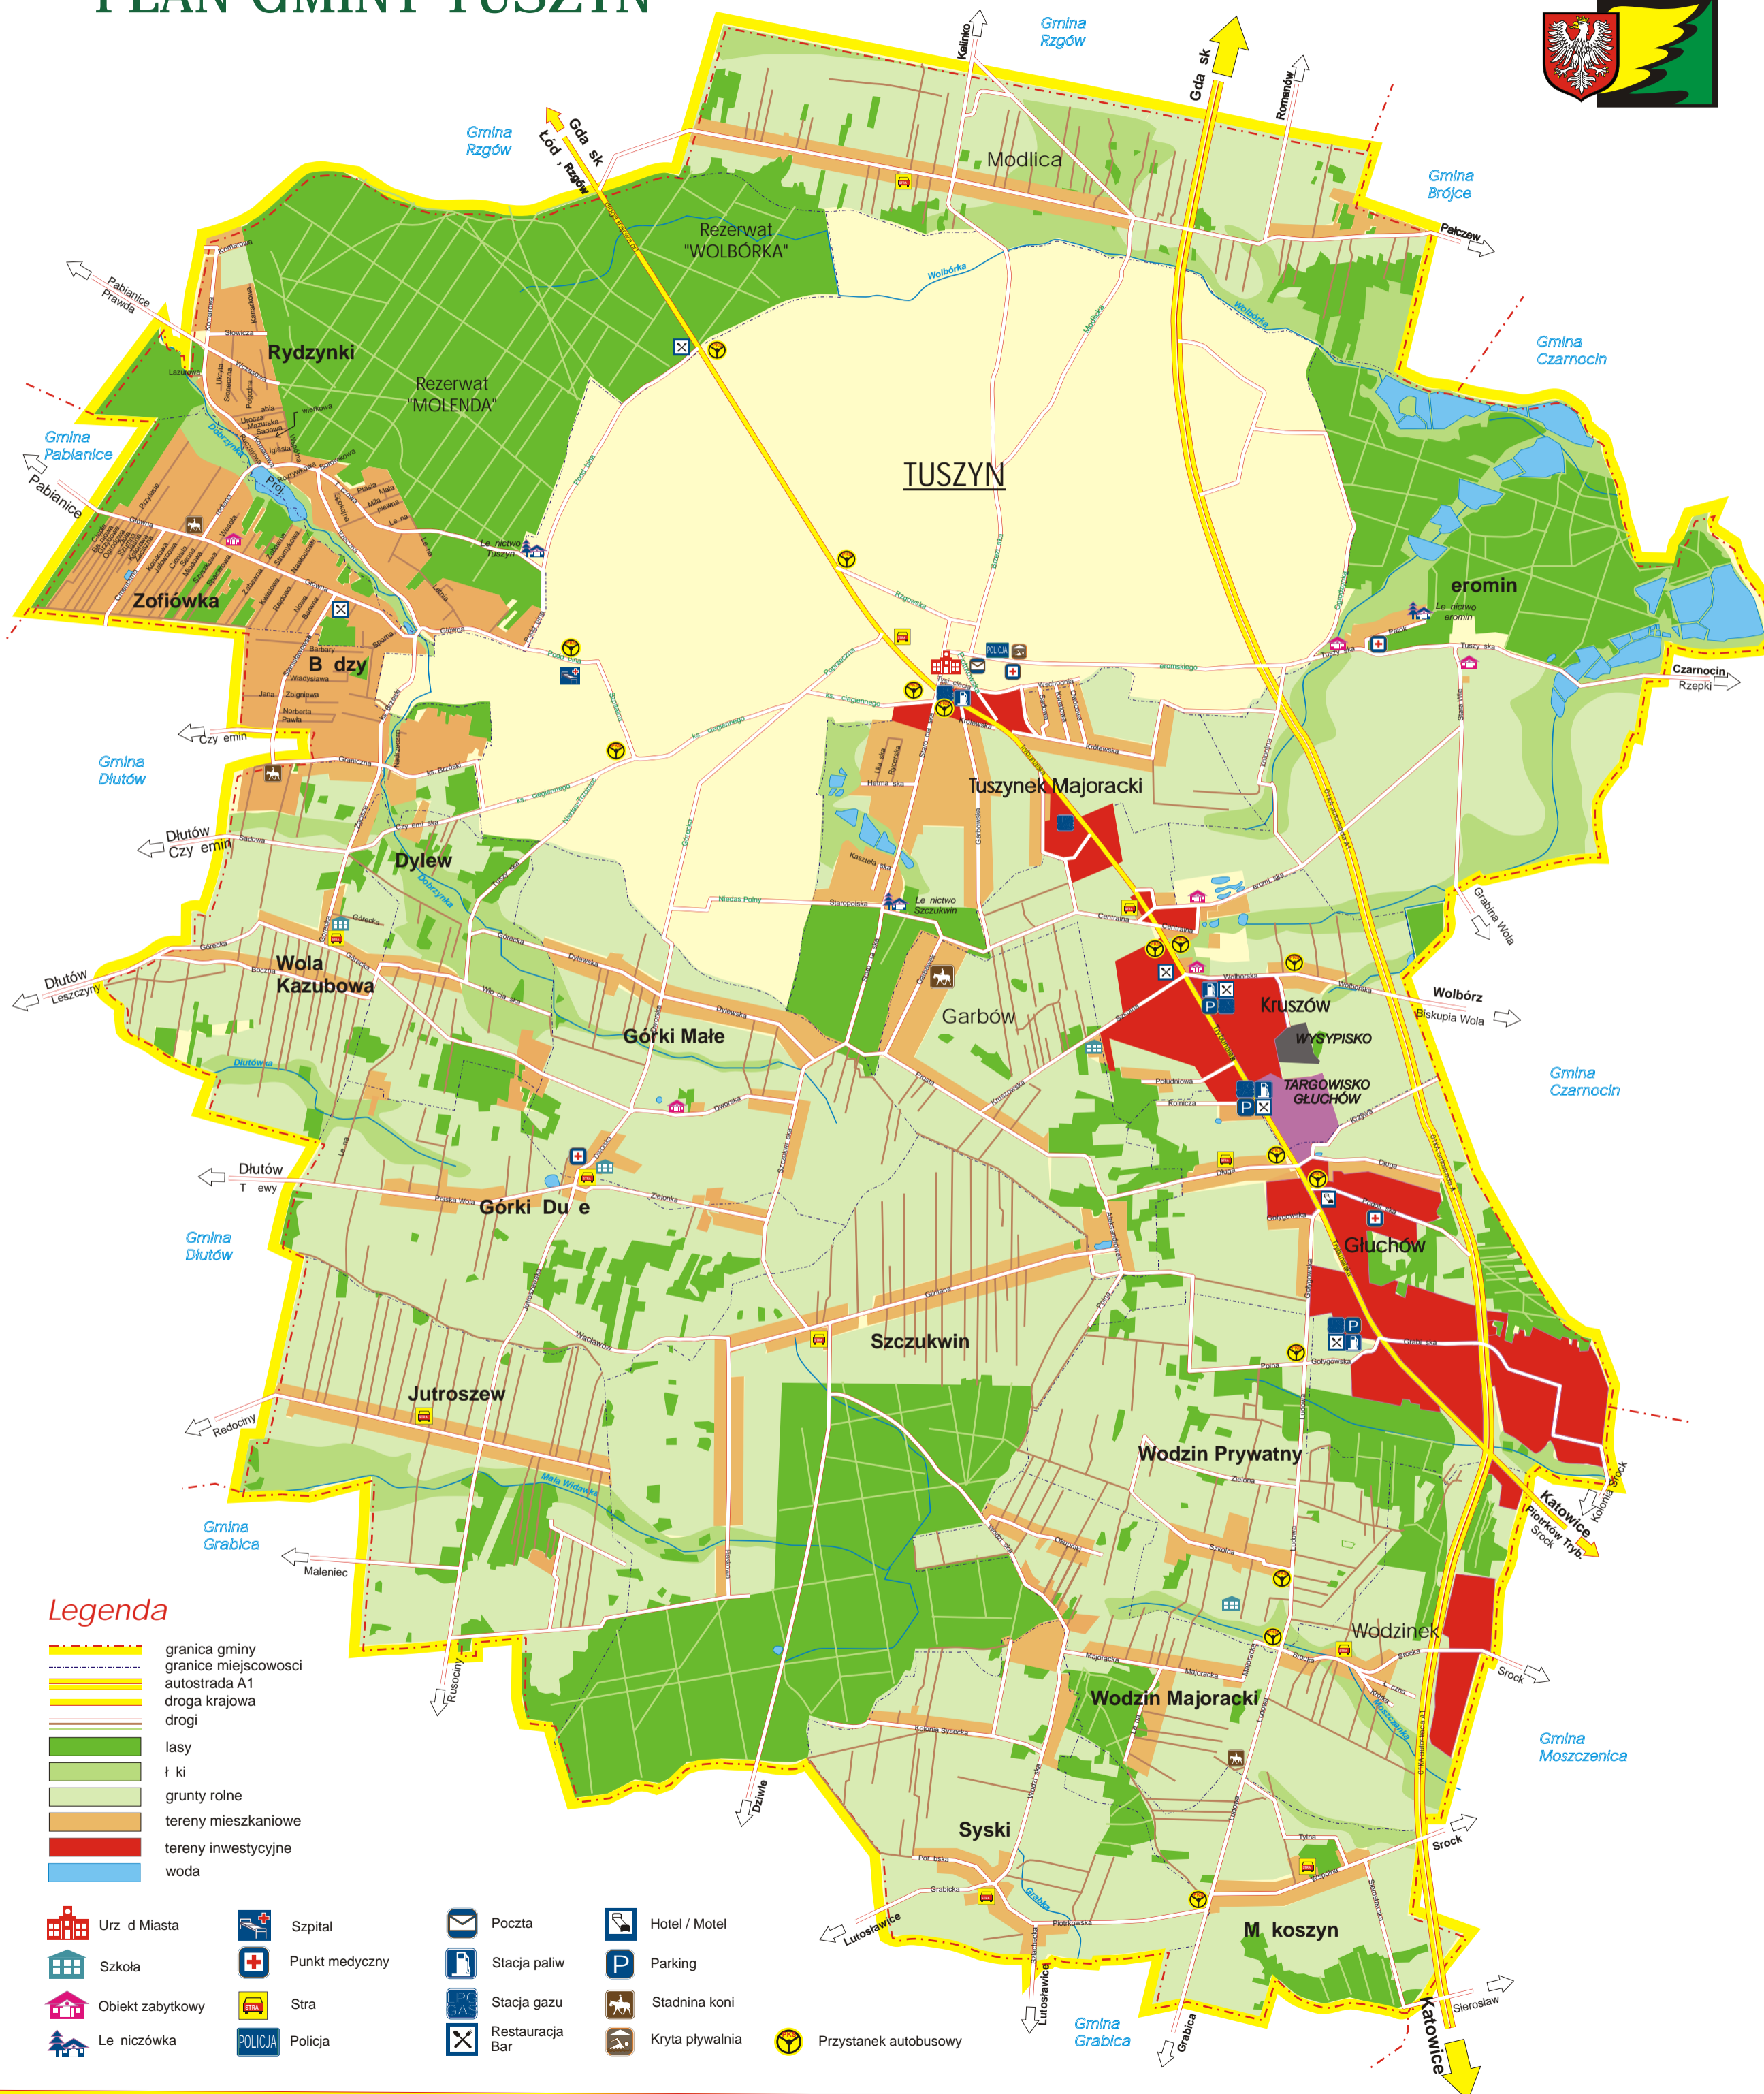

PLAN GMINY TUSZYN

Legenda

- | | | | | | | | |
|--|----------------------|--|----------------|--|-----------------------|--|-----------------|
| | granica gminy | | Szpital | | Poczta | | Hotel / Motel |
| | granice miejscowości | | Punkt medyczny | | Stacja paliw | | Parking |
| | autostrada A1 | | Straz | | Stacja gazu | | Stadnina koni |
| | droga krajowa | | Policja | | Restauracja Bar | | Kryta pływalnia |
| | drogi | | | | Przystanek autobusowy | | |
| | lasy | | | | | | |
| | łaki | | | | | | |
| | grunty rolne | | | | | | |
| | tereny mieszkaniowe | | | | | | |
| | tereny inwestycyjne | | | | | | |
| | woda | | | | | | |